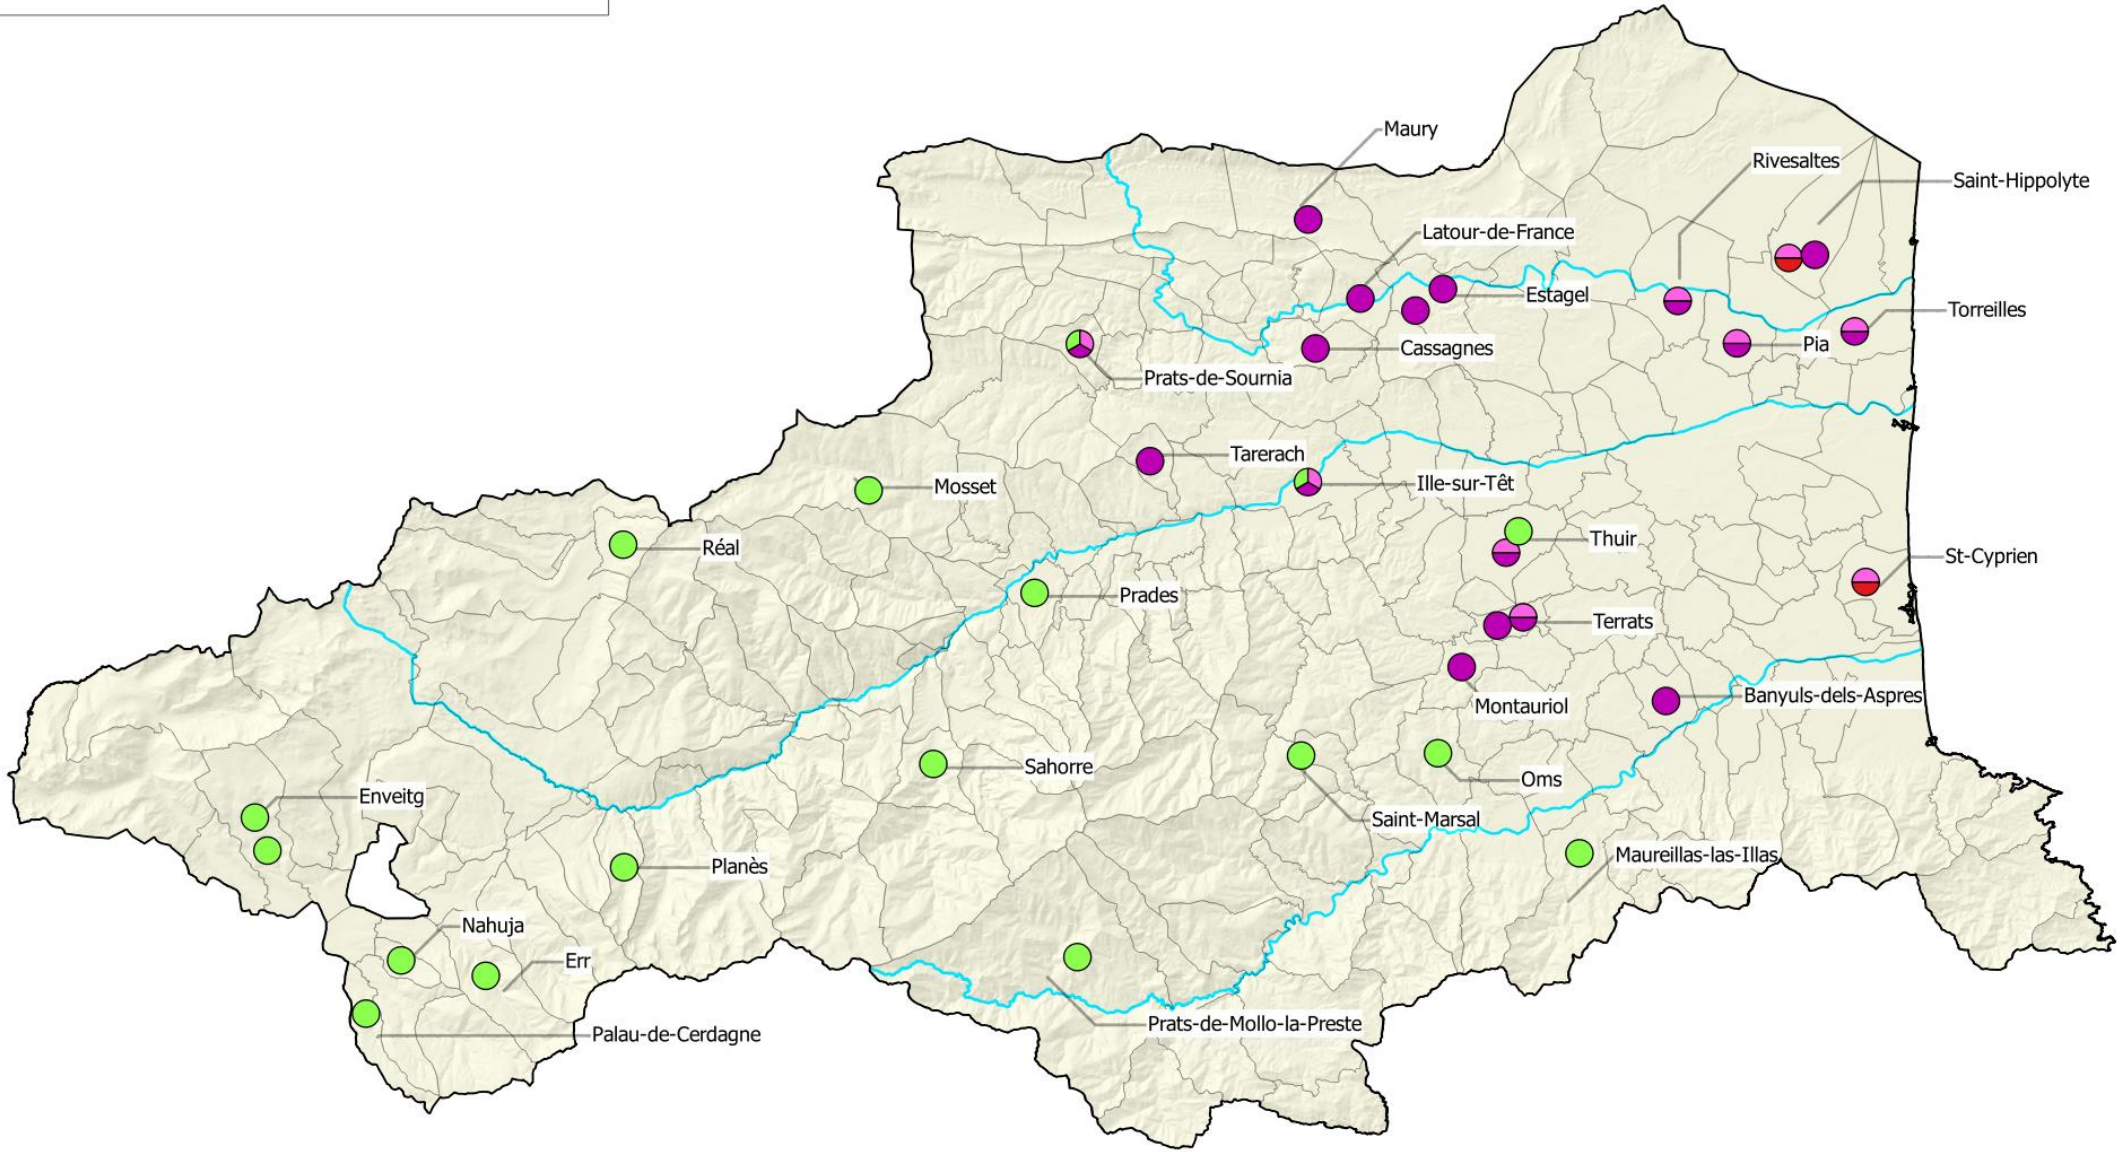

CUMA des Pyrénées-orientales par filière

Type de CUMA :

-  Arboriculture, maraîchage
-  Arboriculture, viticulture
-  Elevage
-  Elevage, arboriculture, viticulture
-  Viticulture

 Limites communales
 Limite départementale
 Cours d'eau

Source: IGN RGEALTI, CA66
 Réalisation: Antoine.D, CA66
 Date: 2022