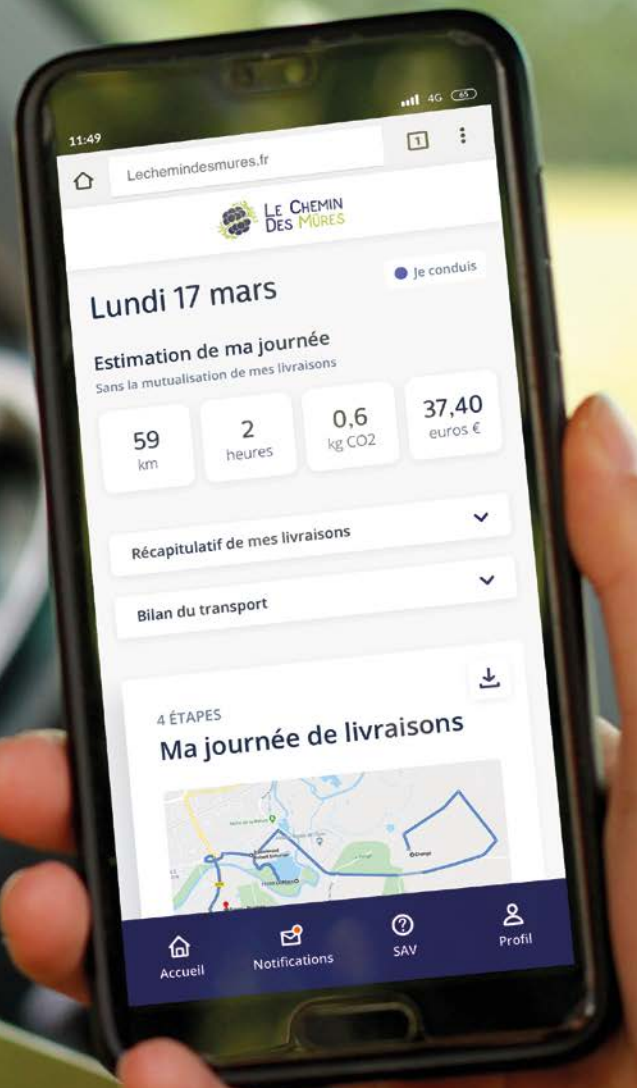

LE CHEMIN DES MÛRES

L'application de cotransport des produits locaux

www.lechemindesmures.fr

Le Chemin des Mûres c'est quoi ?

- Une solution construite avec des producteurs
- Une application collaborative très simple d'utilisation
- Des algorithmes de pointe qui mutualisent vos livraisons avec d'autres producteurs et qui vous font gagner du temps et de l'argent

La réduction de vos coûts de transport

Répartissez vos frais dans des tournées optimales (jusqu'à -70%)

Soyez moins souvent sur la route

Des tournées faciles à réaliser

Un outil simple et rapide d'utilisation