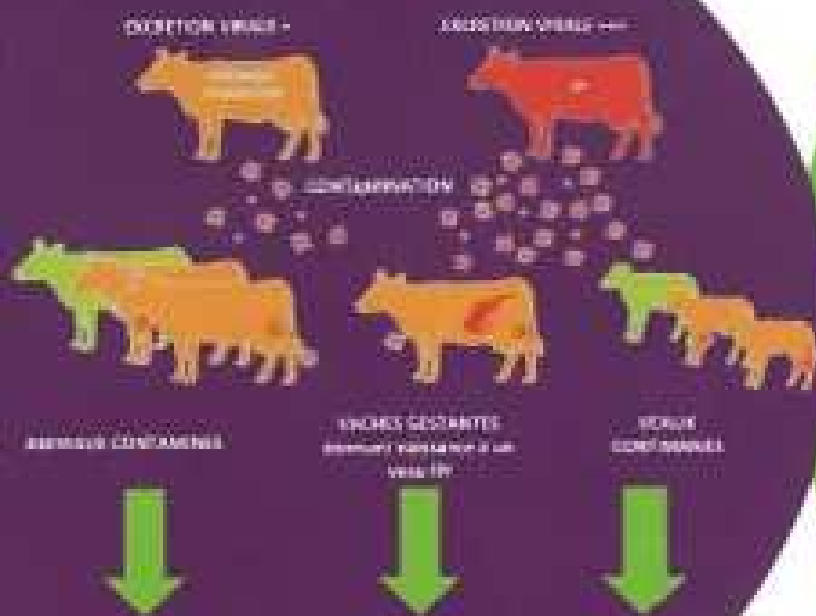

LA TRANSMISSION DU VIRUS

Pertes estimées :
entre 46€ et 83€ par bovin et par an

Vos partenaires
sont présents pour
vous aider pendant
l'éradication !

Mais
comment
assainir mon
cheptel ?

Avec le dépistage
obligatoire

Et l'élimination
de vos IPI sous
15 jours

FRGDS
Occitanie

DEV Occitanie
Départemental
D'Occitanie

Laboratoire
Vétérinaire
Départemental
D'Occitanie

Interbey
Départemental
D'Occitanie